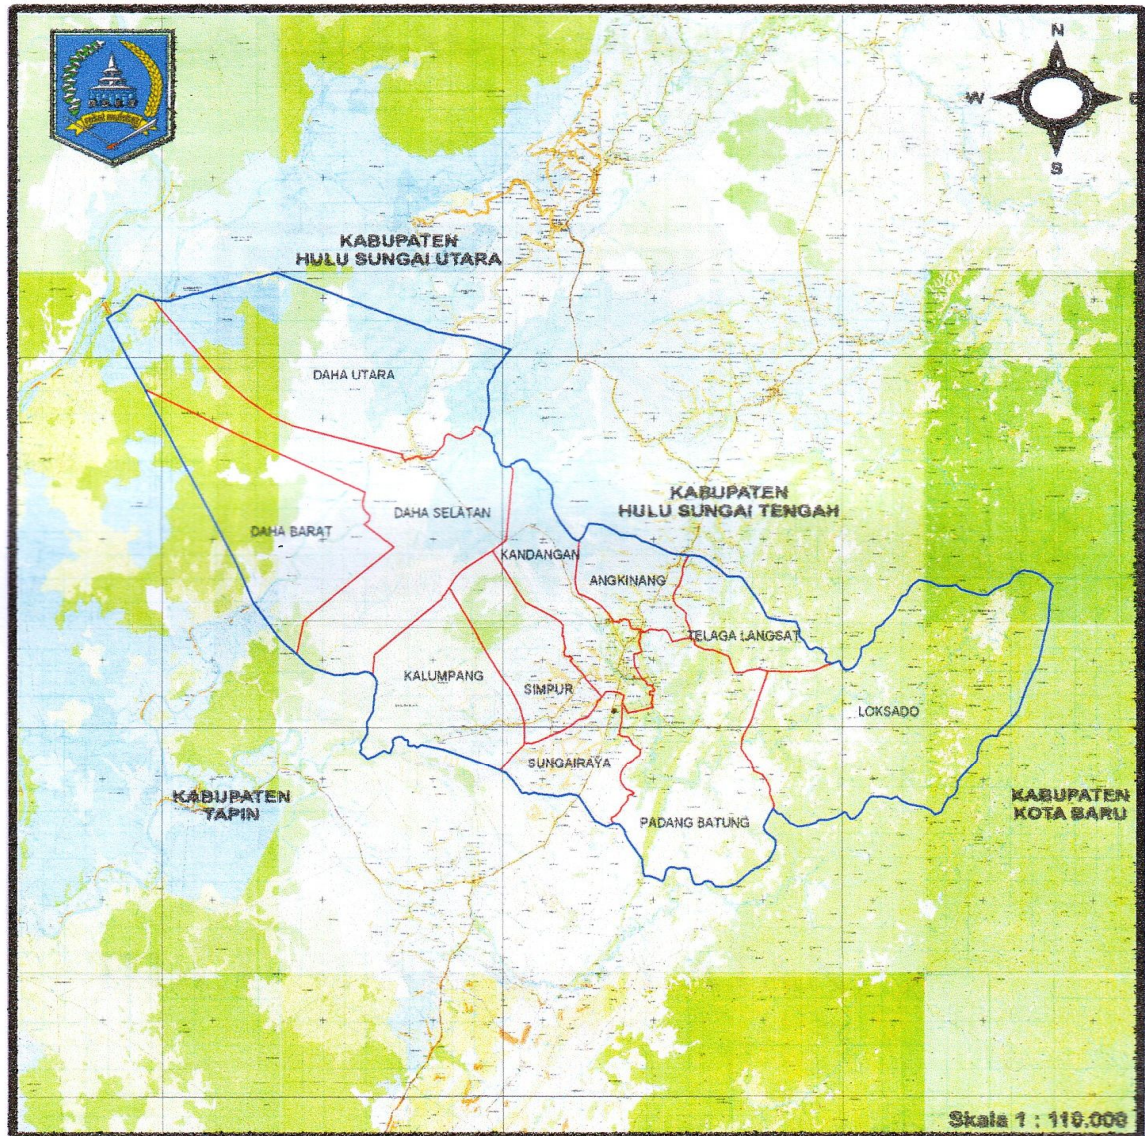

**PETA ADMINISTRASI WILAYAH KERJA
PENGADILAN AGAMA NEGARA**

1. Kec. Kandangan
2. Kec. Sungai Raya
3. Kec. Simpjur
4. Kec. Kalumpang
5. Kec. Angkinang
6. Kec. Telaga Langsat
7. Kec. Padang Batung
8. Kec. Loksado
9. Kec. Daha Utara
10. Kec. Daha Selatan
11. Kec. Daha Barat

Wilayah Kerja PA Kandangan

Wilayah Kerja PA Negara